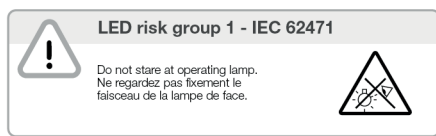

Ultra-lightweight and rechargeable headlamp
Lampe ultra-légère et rechargeable

Lamp operation Fonctionnement de votre lampe

! Charge the battery completely before the first use.
Chargez complètement la batterie avant la première utilisation.

Energy gauge / Jauge d'énergie	RED / ROUGE	0 - 33 %
	ORANGE / ORANGE	33 - 66 %
	GREEN / VERT	66 - 100 %

Full charge indicator / Témoin de chargement

RED/ROUGE: Charging / En charge
GREEN/VERT: Fully charged / Fin de charge