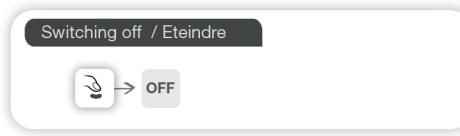

Ultra-lightweight and rechargeable headlamp
Lampe ultra-légère et rechargeable

Lamp operation Fonctionnement de votre lampe

! Charge the battery completely before the first use.
Chargez complètement la batterie avant la première utilisation.

Energy gauge / Jauge d'énergie	RED / ROUGE	0 - 33 %
	ORANGE / ORANGE	33 - 66 %
	GREEN / VERT	66 - 100 %

Full charge indicator / Témoin de chargement

RED/ROUGE: Charging / En charge
GREEN/VERT: Fully charged / Fin de charge