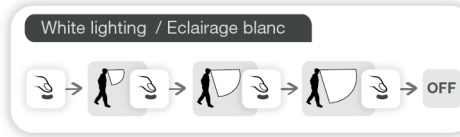

Ultra-lightweight and rechargeable headlamp
Lampe ultra-légère et rechargeable

Lamp operation Fonctionnement de votre lampe

! Charge the battery completely before the first use.
Chargez complètement la batterie avant la première utilisation.

Energy gauge / Jauge d'énergie	RED / ROUGE	0 - 33 %
	ORANGE / ORANGE	33 - 66 %
	GREEN / VERT	66 - 100 %

Full charge indicator / Témoin de chargement

RED/ROUGE: Charging / En charge
GREEN/VERT: Fully charged / Fin de charge