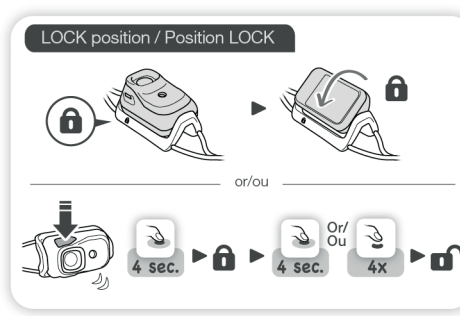

Ultra-lightweight and rechargeable headlamp
Lampe ultra-légère et rechargeable

Lamp operation Fonctionnement de votre lampe

! Charge the battery completely before the first use.
Chargez complètement la batterie avant la première utilisation.

Energy gauge / Jauge d'énergie	RED / ROUGE	0 - 33 %
	ORANGE / ORANGE	33 - 66 %
	GREEN / VERT	66 - 100 %

Full charge indicator / Témoin de chargement

RED/ROUGE: Charging / En charge
GREEN/VERT: Fully charged / Fin de charge