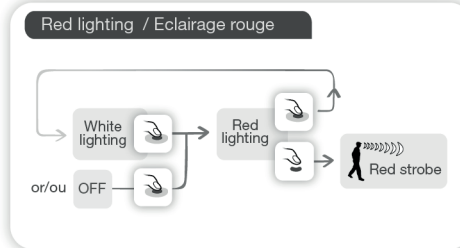

Ultra-lightweight and rechargeable headlamp
Lampe ultra-légère et rechargeable

Lamp operation Fonctionnement de votre lampe

! Charge the battery completely before the first use.
Chargez complètement la batterie avant la première utilisation.

Energy gauge / Jauge d'énergie	RED / ROUGE	0 - 33 %
	ORANGE / ORANGE	33 - 66 %
	GREEN / VERT	66 - 100 %

Full charge indicator / Témoin de chargement

RED/ROUGE: Charging / En charge
GREEN/VERT: Fully charged / Fin de charge