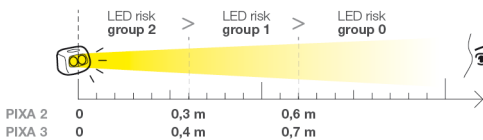

IP67

Individual functioning test

Only LR06 AA x 2 (1,5V)

160 g

LED risk group 0 - IEC 62471 (PIXA 1)

LED risk group 2 - IEC 62471 (PIXA 2, PIXA 3)

Do not stare at operating lamp.  
May be harmful to the eyes.  
Ne regardez pas fixement le faisceau de la lampe de face.  
Peut être dangereux pour les yeux.