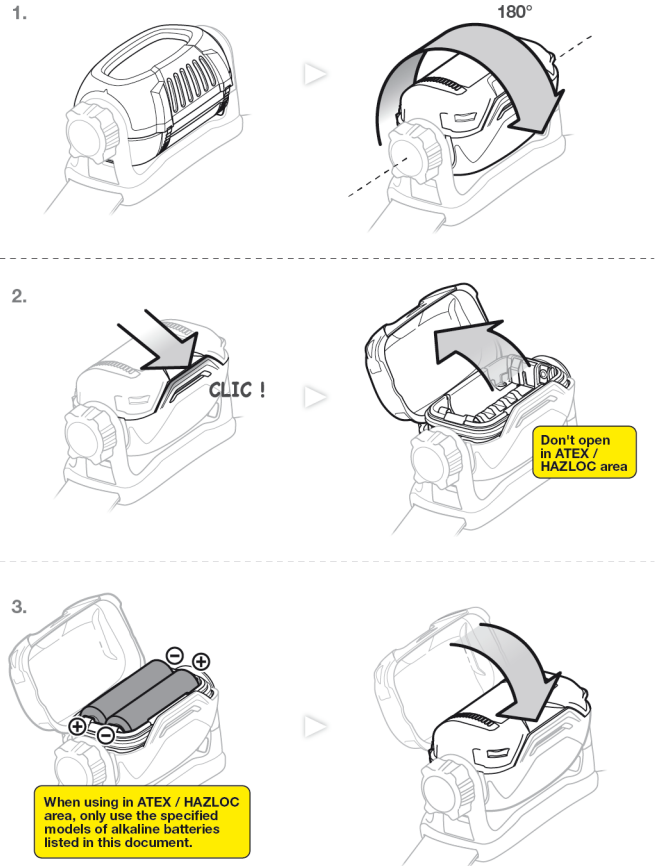

Battery installation / Installation des piles

When using in ATEX / HAZLOC area, only use the specified models of alkaline batteries listed in this document.