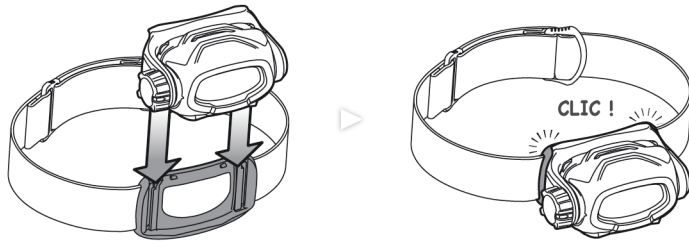

## Battery installation / Installation des piles

When using in ATEX / HAZLOC area, only use the specified models of alkaline batteries listed in this document.

Uses / Utilisations

CONNECT

DISCONNECT

CONNECT

**PIXA 1**

One power LED optical system /  
Système optique à une power LED

	20 lumens	10 m	16 h*
	60 lumens	15 m	3 h 30*

\* at least 6h30 at 10lm of additional reserve lighting  
mode réserve d'au moins 6 h 30 à 10 lm en sus