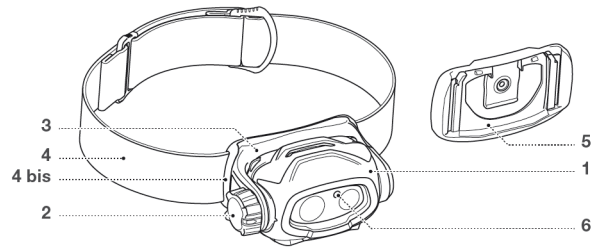

Nomenclature / Nomenclature